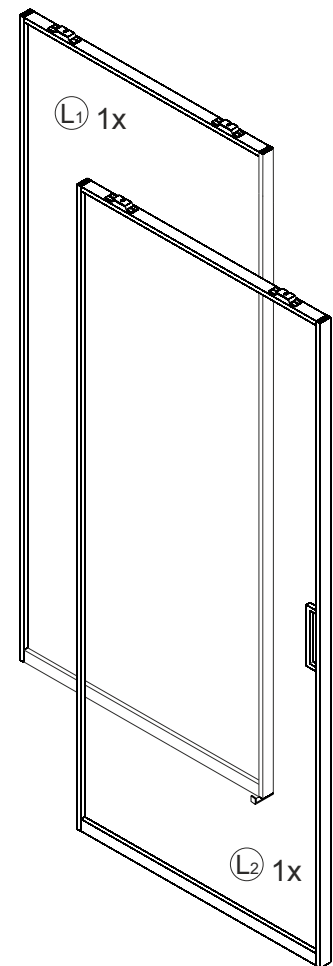

SC - 2/P - 45°

ATTREZZI NECESSARI PER IL MONTAGGIO / TOOLS REQUIRED / NOTWENDIGE WERKZEUGE ZUR MONTAGEAUSFÜHRUNG
OUTILS NECESSAIRES POUR L'ASSEMBLAGE / HERRAMIENTAS NECESARIAS PARA EL MONTAJE / ИНСТРУМЕНТАРИЕМ ДЛЯ МОНТАЖА

COMPONENTI / COMPONENTS / BAUTEILE / COMPOSANTS / COMPONENTES / КОМПОНЕНТЫ